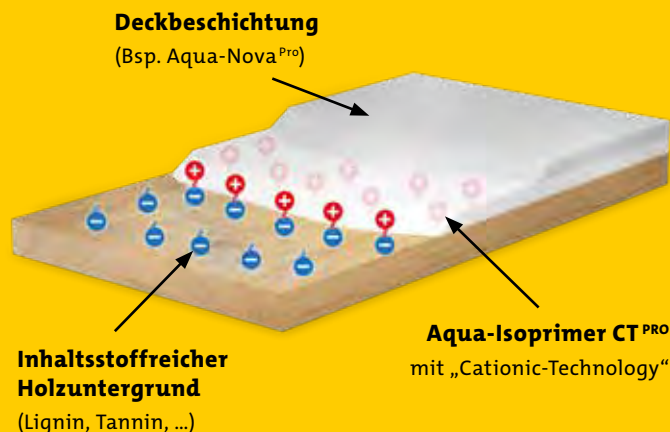

- // ultramatte Profi-Innenfarbe mit Smart-Dry-Technology bringt ansatzfreies, edles, gleichmäßiges Oberflächenfinish
- // streiflichtoptimiert und hervorragend ausbesserungsfähig – auch bei glatten Oberflächen (Gipskarton) und lichthellen Räumen
- // sehr hohe Nass- und Trockendeckkraft für Effizienz und Zeitersparnis
- // geringe Spritzneigung für einfache Verarbeitung und ein perfektes Endergebnis
- // im Recyclingeimer abgefüllt

- // Cationic-Technology (CT-Technology)*
- // kurze Trocknung für schnelle Überlackierbarkeit in 6 Stunden bringt enorme Zeitersparnis
- // für den nicht beanspruchten Innenbereich auch als 2in1 Grund- und Deckanstrich geeignet
- // verträglich mit allen wässrigen Decklacken – ermöglicht variable Aufbauten
- // sehr gute Verarbeitbarkeit mit Pinsel und Rolle; auch mit Spritzgeräten möglich

ANWENDUNGSBEREICHE

Für Holz im Innen- und Außenbereich.
Grundierung für alte Holzanstriche und mineralische Untergründe.

Auftragsart	Streichen, Rollen
Glanzgrad	stumpfmatt
Gebindegröße	750 ml, 2,5 l, 10 l
Produktnr.	416205000002 416205000007 416205000010

Für nähere Verarbeitungsinformationen beachten Sie bitte das technische Merkblatt Aqua-Isoprimer CT PRO.

Color4You

in ausgewählten
Farbtönen erhältlich

*Die **CT-Technology** ermöglicht eine ausgezeichnete Isolierung. Kationische Partikel lassen die anionischen Holzinhaltstoffe nicht in die Deckschicht wandern. Dies führt zu einer ausgezeichneten Isolierung gegen Holzinhaltstoffe, abgebautes Lignin, Tannin, Wasserflecken, Nikotin und Ruß.