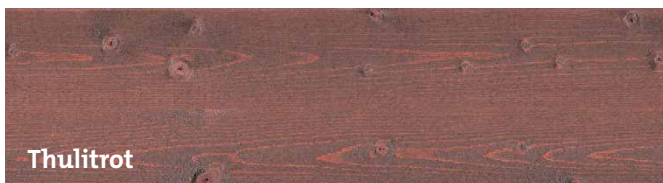

EXTERIOR trends

Lignovit Lasur Thulitrot | Lignovit Platin Thulitrot