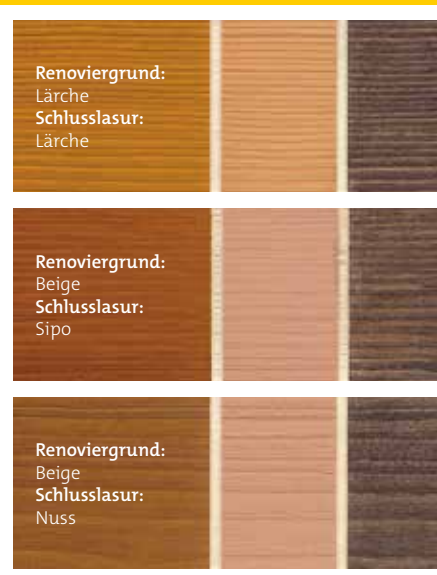

# PULLEX TOP-MATTLASUR

MATT UND NATÜRLICH

In unseren Adern fließt Farbe.

**NEU**

# Pullex Top-Mattlasur

Dünnschichtlasur für besonders matte Oberflächen

- // Ausgezeichnete Verarbeitung durch verbesserte Tropfhemmung
- // Moderne stumpfmatte Oberflächen
- // Die Beschichtung ist gegen Bläue- und Schimmelpilzbefall geschützt
- // Ausgezeichnete Verarbeitung, feuchtigkeitsregulierend, hoch diffusionsfähig
- // Sehr gutes Penetrationsvermögen in den Untergrund Holz
- // Spezielle Lichtschutzmittel garantieren langfristigen Wetterschutz
- // Idealer Systempartner für Sanierungen mit Pullex Renovier-Grund

## Mit Pullex Renovier-Grund

Basis zum Tönen	
W30	4455000030

Standardfarbtöne	
Weide	4455050043
Eiche	4455050044
Lärche	4455050045
Kiefer	4455050046
Kastanie	4455050047
Sipo	4455050048
Nuss	4455050049
Palisander	4455050050
Afzelia	4455050051
Wenge	4455050052
Kalkweiß	4455050054

**Color4You**