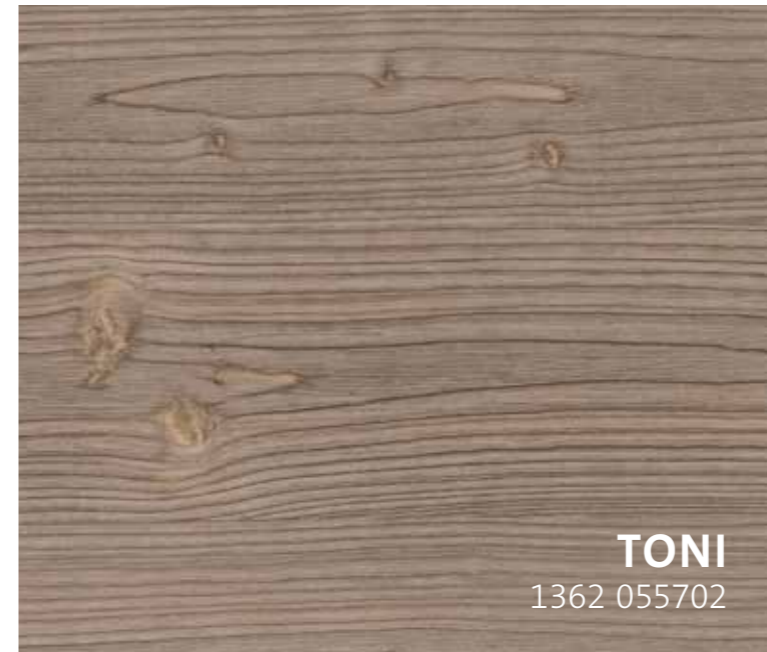

ROSI
1362 055704

TONI
1362 055702