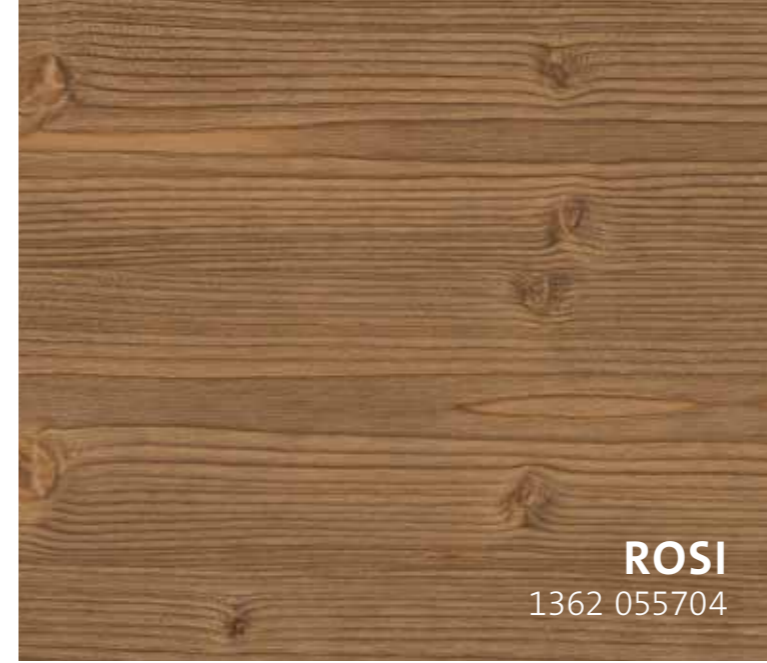

9874401
10-2018

In unseren Adern fließt Farbe.

Farbtöne mit
Arova Aqua-Alpin Trend

www.adler-lacke.com

HANSI
1362 055700

ROSI
1362 055704

LUIS
1362 055703

SEPP
1362 055705