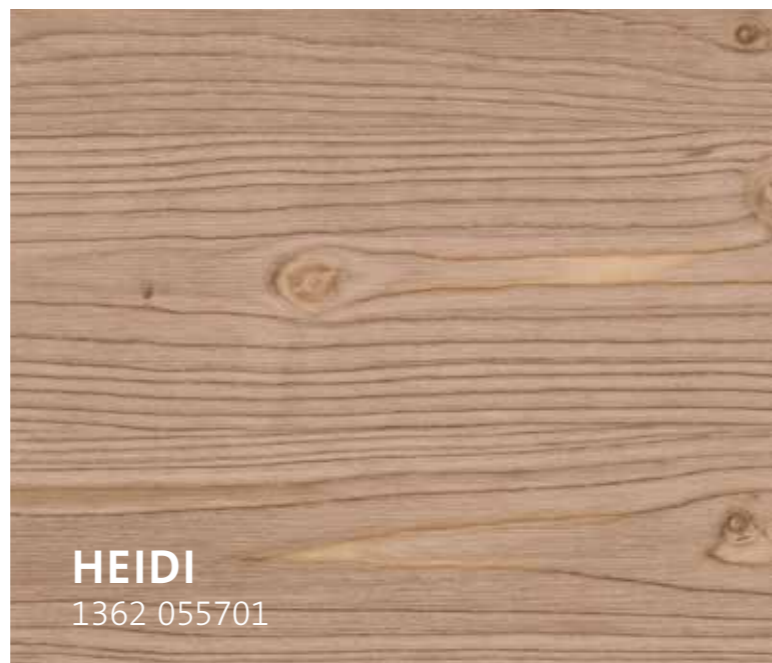

HIAS
1362 055706

HEIDI
1362 055701